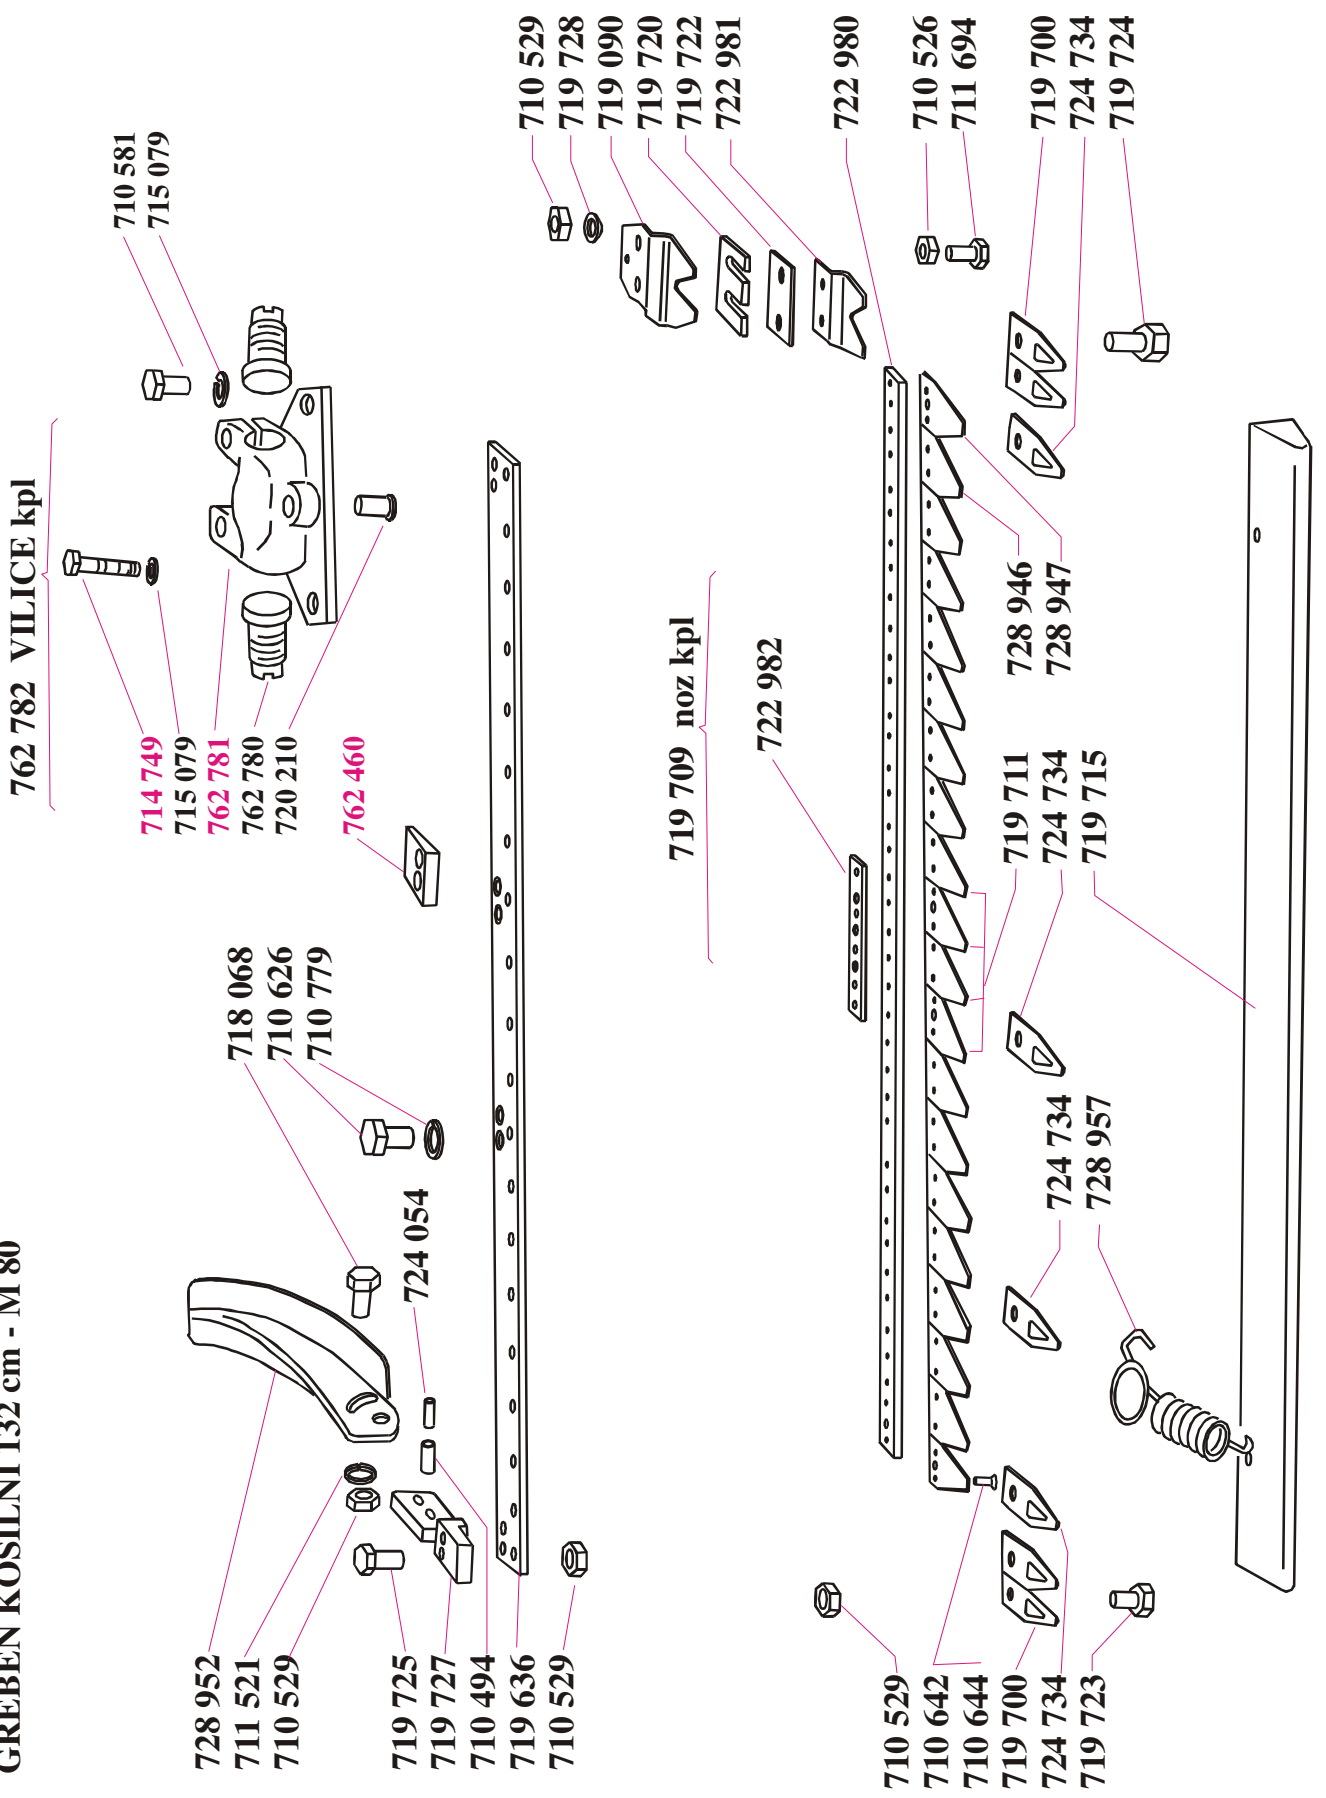

GREBEN KOSILNI 132 cm - M 80

SPISEK SESTAVNIH DELOV

738161 GREBEN KOS.BREZPRST.132 M80

710494	ZATIČ 10 X 20	2
710526	MATICA M 8	6
710529	MATICA M 10	32
710626	VIJAK M 12X 35	4
710779	PODLOŽKA B 12	4
711521	PODLOŽKA A 10	2
711692	VIJAK M 8X 22	8
713193	VIJAK M 8X 18	2
714749	VIJAK M 10X 30	2
715079	PODLOŽKA B 8	6
719090	DRŽALO NOŽA ZA B.K.G.	6
719636	LETEV GREBENA 132 CM	1
719700	REZILO SPODNJE SEST.	2
719709	NOŽ NAZOBČAN KPL. 132 CM	1
719715	PLOČEVINA ZAŠČ.SEST.132 .	1
719720	DRSNIK TERM.OBD.	6
719722	PLOŠČA DISTANČNA	24
719723	VIJAK S POLOK.GL. M10X25	14
719724	VIJAK S POLOK.GL. M10X45	12
719725	VIJAK S POLOK.GL. M10X30	4
719727	SEGMENT PRITRDILNI SEST.	2
719728	PODLOŽKA S KROG.SED. 40	12
720210	ZATIK PRIPREŽNI	1
724049	SEGMENT PRITRDILNI	1
724050	DRŽALO DRSNEGA PODPLATA	1
724054	ZATIČ 6 X 20	2
724734	REZILO SPODNJE B.K.G.	22
728952	PODPLAT	2
728957	VZMET	2
738170	VIJAK M 8X 30	2
743153	REZILO SPODNJE LEVO	1
762 460	PODLOZKA KONUS- 7mm	2
762780	ODBOJNIK	2
762781	VILICE PRIPREŽNE	1
762782	VILICE PRIPREŽNE KPL	

OPOMBA: Ostali tipi grebenov se razlikujejo po širine in s tem številom posameznih elementov.