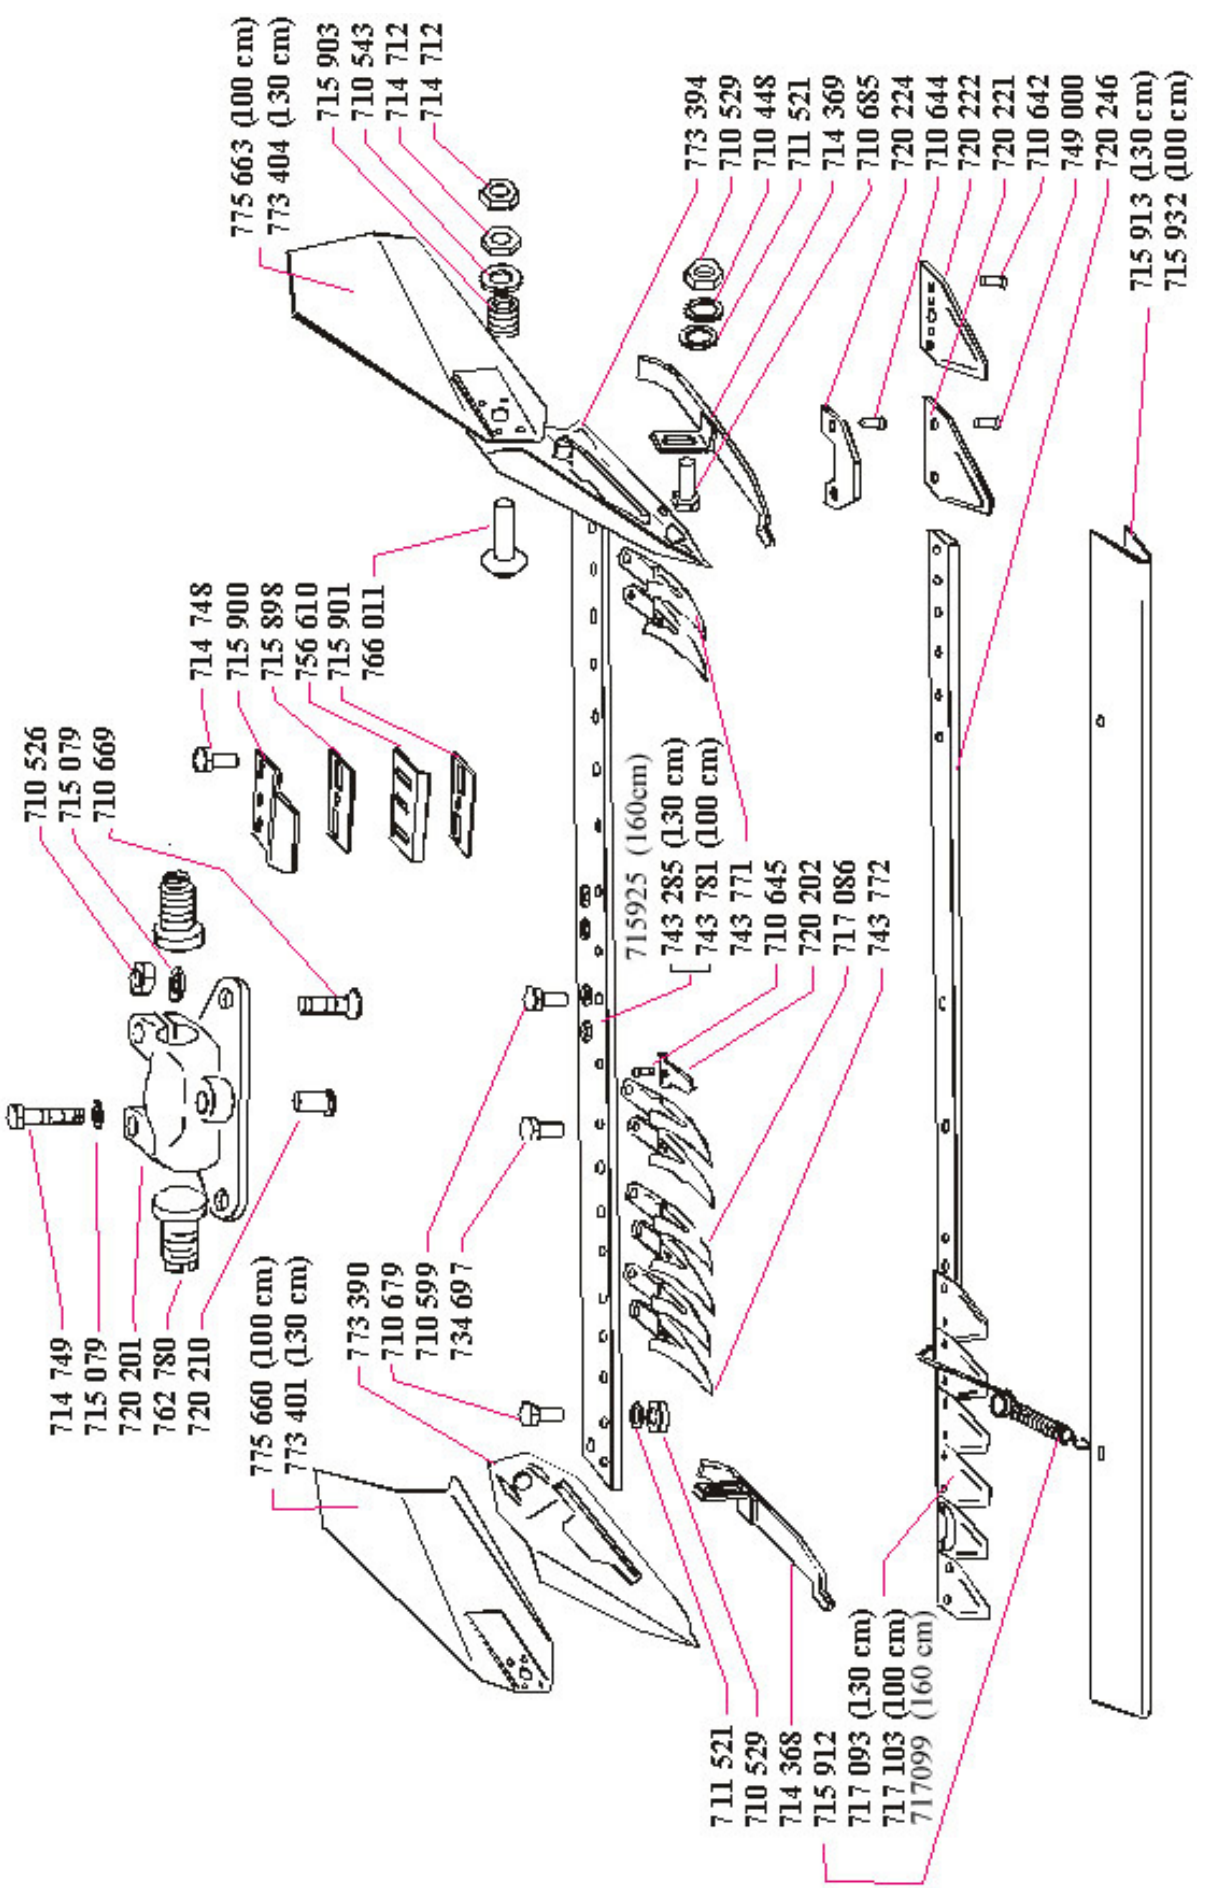

761 088 G reben koshi 100 cm
 761 087 G reben koshi 130 cm

765 481 (kapl)

SEZNAM ELEMENTOV

<u>IDENT</u>	<u>NAZIV</u>
710448	PODLOŽKA A 10 A6H
710526	MATICA M 8 / 6/ A6H
710529	MATICA M 10 / 6/ A6H
710543	PODLOŽKA A 12 A6H
710599	VIJAK M 10X 15 / 8.8/
710606	VIJAK M 10X 22 / 8.8/
710642	KOVICA 5,3X10,5
710644	KOVICA 5,3X13,5
710669	VIJAK M 8X 26 / 8.8/ BR
710679	VIJAK M 10X 25 / 8.8/ BR
710685	VIJAK M 10X 25 / 4.6/ A6H
710779	PODLOŽKA B 12 A6H
711521	PODLOŽKA A 10 A6H
713621	GREBEN KOSILNI 100CM-KOSOR
714368	PODPLAT DRSNI DESNI LAK.
714369	PODPLAT DRSNI LEVI LAK.
714712	MATICA M 12 / 6/ A6H
714748	VIJAK M 10X 30 / 8.8/
714998	VIJAK M 12X 25 / 8.8/ ZN
715079	PODLOŽKA B 8 A6H
715898	PLOŠČA VMESNA 0,5
715900	DRŽALO NOŽA
715901	PLOŠČA VMESNA 0,25
715903	VZMET TLAČNA
715912	VZMET ZA ŠČIT PRSTOV
715913	ŠČIT PRSTOV 130 CM
715925	LETEV GREBENA 160 CM
715932	ŠČIT PRSTOV 100 CM
717086	PRST DVOJNI KPL.

<u>IDENT</u>	<u>NAZIV</u>
717093	NOŽ NAZOBČAN 130 CM
717099	NOŽ 160 CM
765481	VILICE PRIPREŽNE KPL.
717103	NOŽ NAZOBČAN 100 CM
720201	VILICE PRIPREŽNE
720210	ZATIK PRIPREŽNI
720221	REZILO 2 LUKNJI NAZOBČANO
720222	REZILO 5 LUKENJ NAZOBČANO
720224	PLOŠČA TORNA 22057A
720246	HRBET NOŽA 130
728945	HRBET NOŽA 100
743276	GREBEN KOSILNI 130 - KPL.
743285	LETEV 130 CM POGON M85
743771	PRST DVOJNI LEVI - DODELAN
743772	PRST DVOJNI DESNI - DODELAN
743778	GREBEN KOSILNI 100 - KPL.
743781	LETEV 100 CM
749000	KOVICA 5,3X15
756610	PLOŠČA DRSNNA - BRUŠENA
762780	ODBOJNIK M80
766011	VIJAK M 12X 50 / 8.8/ A6H
773390	ČEVELJ DESNI SEST. - DODEL.
773394	ČEVELJ LEVI SEST. - DODEL.
773401	PLOČEVINA VOD.SRED.D. - 130
773404	PLOČEVINA VOD.SRED.L. - 130
775660	PLOČEVINA VODILNA D - MALA
775663	PLOČEVINA VODILNA L. - MALA
714749	VIJAK M8 X 30 /8.8/ A6H